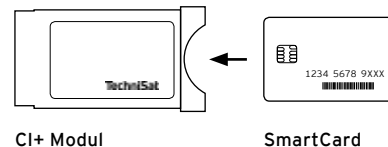

2. INSTALLATION

TV-Gerät mit integriertem DVB-C-Tuner und CI+ Schacht

Schieben Sie die SmartCard in das CI+ Modul. Stecken Sie dann das Modul in den CI-Schacht Ihres Fernsehers. Schalten Sie diesen an und wählen Sie einen der neu abonnierten Sender. Die Freischaltung kann bis zu 30 Minuten dauern.